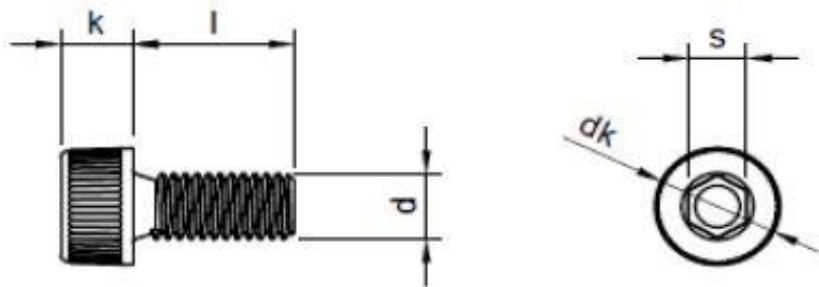

### Detail

※寸法はJIS規格に準ずる

### CAP 六角穴付きボルト

ネジの呼び径 (d)	頭部に径(dk)	部の高さ	二面幅(s)
	(mm)	(mm)	(mm)
M3	5.5	3	2.5
M4	7	4	3
M5	8.5	5	4
M6	10	6	5

M	L寸	商品コード
3	6	PECB3*6
	8	PECB3*8
	10	PECB3*10
4	8	PECB4*8
	10	PECB4*10
	12	PECB4*12
5	10	PECB5*10
	12	PECB5*12
	15	PECB5*15
	20	PECB5*20
6	10	PECB6*10
	12	PECB6*12
	15	PECB6*15
	20	PECB6*20