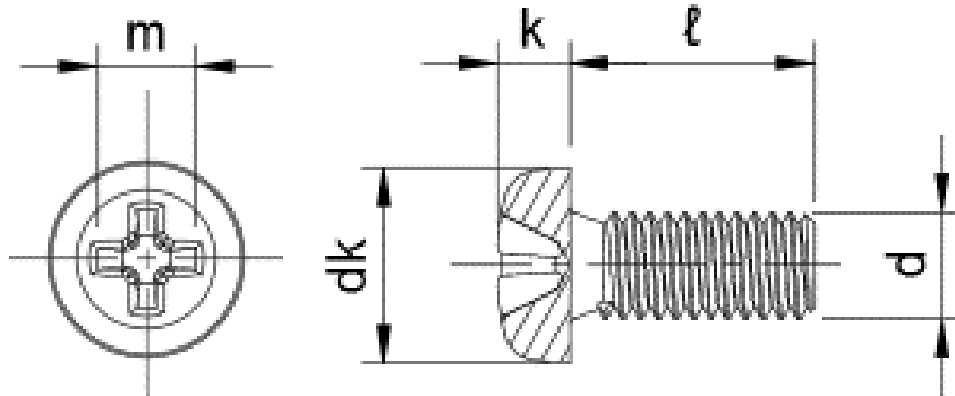

### 十字穴付きなべ小ねじ

Detail ※寸法はJIS規格に準ずる

ネジの呼び径 (d)	ピッチ	頭部の径 (dk)	頭部の高さ (k)	(m)
M2.6	0.45	4.5	1.7	2.6
M3	0.5	5.5	2.0	3.6
M4	0.7	7.0	1.6	4.2
M5	0.8	9.0	3.3	4.9
M6	1.0	10.5	3.9	6.3

呼び径	L寸	商品コード
M2.6	5	PKPH2.6*5
	10	PKPH2.6*10
M3	5	PKPH3*5
	6	PKPH3*6
	8	PKPH3*8
	10	PKPH3*10
	15	PKPH3*15
	16	PKPH3*16
	20	PKPH3*20
	25	PKPH3*25
M4	8	PKPH4*8
	10	PKPH4*10
	12	PKPH4*12
	15	PKPH4*15
	20	PKPH4*20
	25	PKPH4*25
	30	PKPH4*30
M5	10	PKPH5*10
	12	PKPH5*12
	15	PKPH5*15
	20	PKPH5*20
	25	PKPH5*25
	30	PKPH5*30
M6	10	PKPH6*10
	12	PKPH6*12
	15	PKPH6*15
	20	PKPH6*20
	25	PKPH6*25
	30	PKPH6*30