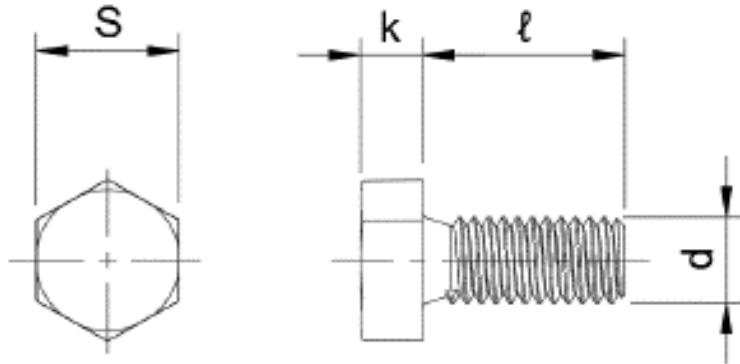

### BT 六角ボルト

Detail ※寸法はJIS規格に準ずる

ネジの呼び径 (M)	—	頭部の高さ (k)	呼び長さ (l)	二面幅 (s)
M3	-	-	-	-
M4	-	2.8	8, 10, 12, 15	7
M5	-	3.5	10, 12, 15, 20	8
M6	-	4	10, 12, 15, 20	10

呼び径	L寸	商品コード
M4	8	PPSBT4 * 8
	10	PPSBT4 * 10
	12	PPSBT4 * 12
	15	PPSBT4 * 15
M5	10	PPSBT5 * 10
	12	PPSBT5 * 12
	15	PPSBT5 * 15
	20	PPSBT5 * 20
M6	10	PPSBT6 * 10
	12	PPSBT6 * 12
	15	PPSBT6 * 15
	20	PPSBT6 * 20