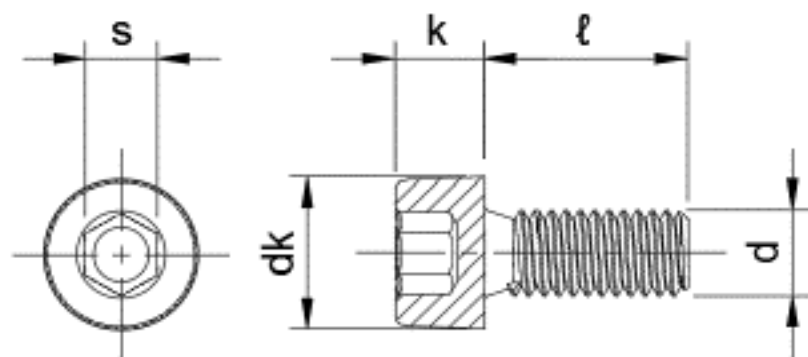

■ PPS (ポリフェニレンサルファイド) ■

CB 六角穴付きボルト

Detail ※寸法はJIS規格に準ずる

ネジの呼び径 (M)	頭部の径 (dk)	頭部の高さ (k)	呼び長さ (L)	二面幅 (s)
M3	5.5	3	6, 8, 10	2.5
M4	7	4	8, 10, 12, 15	3
M5	8.5	5	10, 12, 15, 20	4
M6	10	6	10, 12, 15, 20	5

呼び径	L寸	商品コード
M3	6	PPSCB3 * 6
	8	PPSCB3 * 8
	10	PPSCB3 * 10
M4	8	PPSCB4 * 8
	10	PPSCB4 * 10
	12	PPSCB4 * 12
	15	PPSCB4 * 15
M5	10	PPSCB5 * 10
	12	PPSCB5 * 12
	15	PPSCB5 * 15
	20	PPSCB5 * 20
M6	10	PPSCB6 * 10
	12	PPSCB6 * 12
	15	PPSCB6 * 15
	20	PPSCB6 * 20