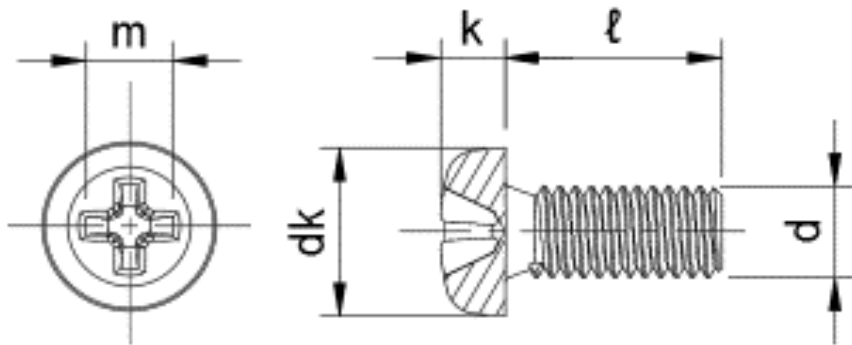

### PH 十字穴付きなべ小ねじ

Detail ※寸法はJIS規格に準ずる

ネジの呼び径 (M)	頭部の径 (dk)	頭部の高さ (k)	呼び長さ (L)	(m)
M2.6	4.5	1.7	5	2.6
M3	5.5	2	6, 8, 10	3.6
M4	7	2.6	8, 10, 12, 15	4.2
M5	9	3.3	10, 12, 15, 20	4.9
M6	10.5	3.9	10, 12, 15, 20	6.3

呼び径	L寸	商品コード
M2.6	5	PPSPH2.6*5
M3	6	PPSPH3*6
	8	PPSPH3*8
	10	PPSPH3*10
M4	8	PPSPH4*8
	10	PPSPH4*10
	12	PPSPH4*12
	15	PPSPH4*15
M5	10	PPSPH5*10
	12	PPSPH5*12
	15	PPSPH5*15
	20	PPSPH5*20
M6	10	PPSPH6*10
	12	PPSPH6*12
	15	PPSPH6*15
	20	PPSPH6*20