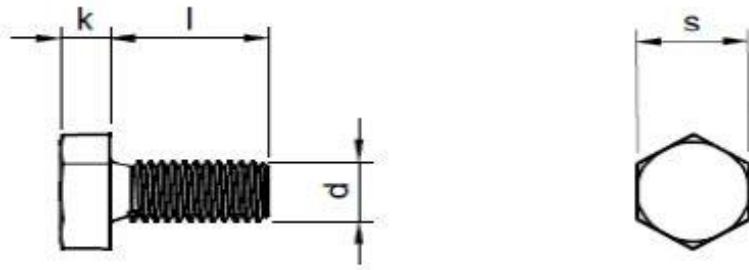

■ RENY (ガラス繊維強化ポリアミドMXD6)

Detail

※寸法はJIS規格に準ずる

BT 六角ボルト

ネジの呼び径 (d) 頭部に径(dk) 部の高さ 二面幅(s)

	(mm)		
M3	・	・	・
M4	・	2.8	7
M5	・	3.5	8
M6	・	4	10

M	L寸	商品コード
4	8	REBT4*8
	10	REBT4*10
	12	REBT4*12
5	10	REBT5*10
	12	REBT5*12
	15	REBT5*15
	20	REBT5*20
6	10	REBT6*10
	12	REBT6*12
	15	REBT6*15
	20	REBT6*20