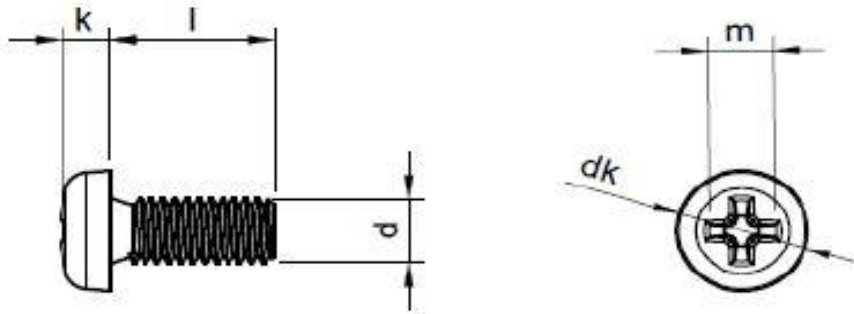

■ RENY (ガラス繊維強化ポリアミドMXD6)

Detail

※寸法はJIS規格に準ずる

PH 十字穴付きなべ小ねじ

ネジの呼び径 (d)	頭部に径(dk)	部の高さ	十字穴(m)
(mm)			
M3	5.5	2	3.6
M4	7	2.6	4.2
M5	9	3.3	4.9
M6	10.5	3.9	6.3

M	L寸	商品コード
3	6	REPH3*6
	8	REPH3*8
	10	REPH3*10
4	8	REPH4*8
	10	REPH4*10
	12	REPH4*12
5	10	REPH5*10
	12	REPH5*12
	15	REPH5*15
	20	REPH5*20
6	10	REPH6*10
	12	REPH6*12
	15	REPH6*15
	20	REPH6*20