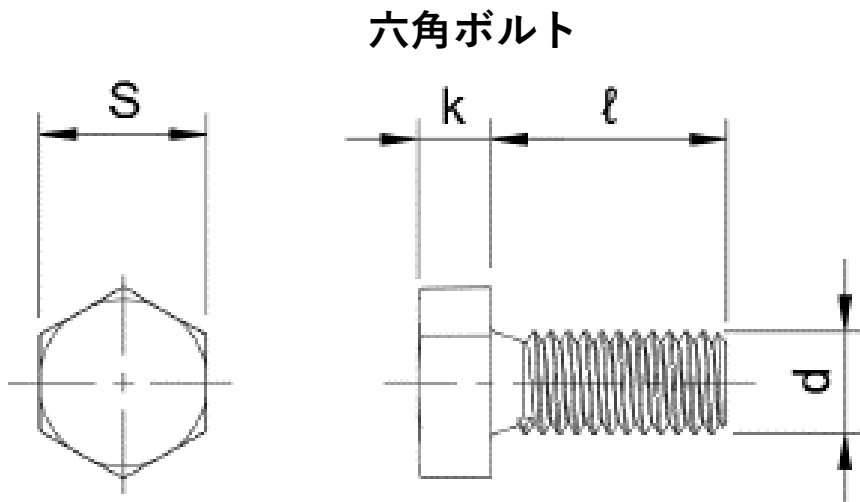

■ RENY (ガラス繊維強化ポリアミドMXD6) ■

20251201

Detail ※寸法はJIS規格に準ずる

ネジの呼び径 (d)	ピッチ	頭部の高さ (k)	二面幅 (S)
M4	0.7	2.8	7.0
M5	0.8	3.5	8.0
M6	1.0	4.0	10.0

呼び径	L寸	商品コード
M4	8	RNBTM4*8
	10	RNBTM4*10
	12	RNBTM4*12
	15	RNBTM4*15
	20	RNBTM4*20
	25	RNBTM4*25
	* 30	RNBTM4*30
M5	10	RNBTM5*10
	12	RNBTM5*12
	15	RNBTM5*15
	20	RNBTM5*20
	25	RNBTM5*25
	* 30	RNBTM5*30
M6	10	RNBTM6*10
	12	RNBTM6*12
	15	RNBTM6*15
	20	RNBTM6*20
	25	RNBTM6*25
	* 30	RNBTM6*30