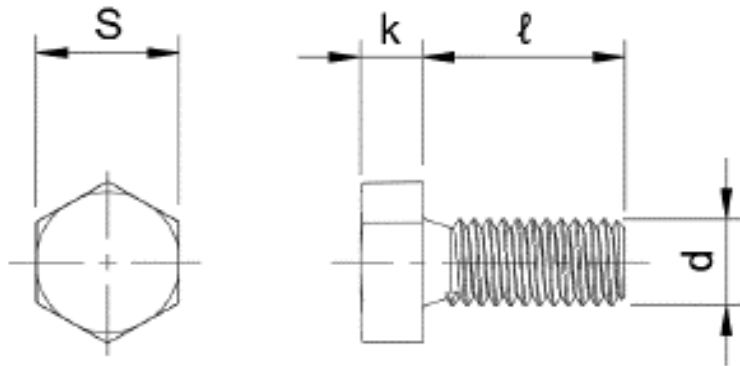

## ■ RENY (ガラス繊維強化ポリアミドMXD6) ■

### BT 六角ボルト

Detail ※寸法はJIS規格に準ずる

ネジの呼び径 (M)	—	頭部の高さ (k)	呼び長さ (L)	二面幅 (s)
M3	-	-	-	-
M4	-	2.8	8, 10, 12, 15	7
M5	-	3.5	10, 12, 15, 20	8
M6	-	4	10, 12, 15, 20	10

呼び径	L寸	商品コード
M4	8	RNBT4 * 8
	10	RNBT4 * 10
	12	RNBT4 * 12
	15	RNBT4 * 15
M5	10	RNBT5 * 10
	12	RNBT5 * 12
	15	RNBT5 * 15
	20	RNBT5 * 20
M6	10	RNBT6 * 10
	12	RNBT6 * 12
	15	RNBT6 * 15
	20	RNBT6 * 20