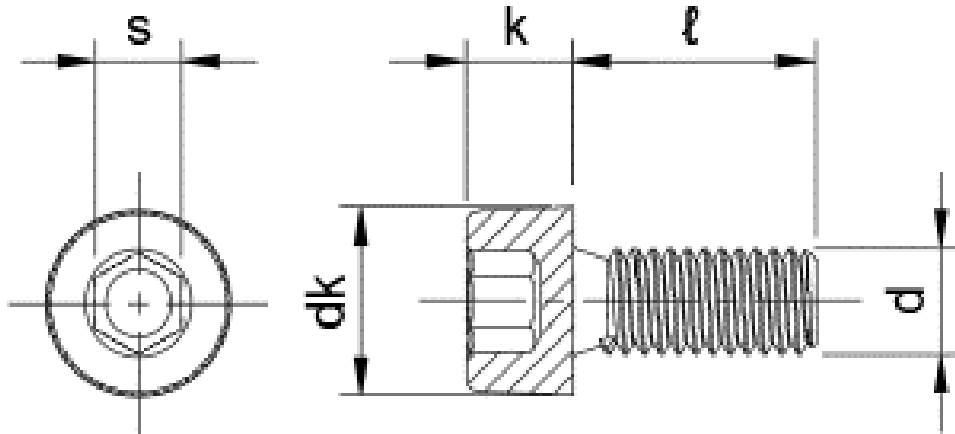

■ RENY黒（ガラス繊維強化ポリアミドMXD6）■

20251201

六角穴付きボルト

Detail ※寸法はJIS規格に準ずる

ネジの呼び径 (d)	ピッチ	頭部の径 (dk)	頭部の高さ (k)	二面幅 (s)
M3	0.5	5.5	3.0	2.5
M4	0.7	7.0	4.0	3.0
M5	0.8	8.5	5.0	4.0
M6	1.0	10.0	6.0	5.0

呼び径	L寸	商品コード
M3	5	RNCBBKM3*5
	6	RNCBBKM3*6
	8	RNCBBKM3*8
	10	RNCBBKM3*10
	15	RNCBBKM3*15
	16	RNCBBKM3*16
	20	RNCBBKM3*20
M4	25	RNCBBKM3*25
	8	RNCBBKM4*8
	10	RNCBBKM4*10
	12	RNCBBKM4*12
	15	RNCBBKM4*15
	20	RNCBBKM4*20
	25	RNCBBKM4*25
M5	* 30	RNCBBKM4*30
	10	RNCBBKM5*10
	12	RNCBBKM5*12
	15	RNCBBKM5*15
	20	RNCBBKM5*20
	25	RNCBBKM5*25
	* 30	RNCBBKM5*30
M6	10	RNCBBKM6*10
	12	RNCBBKM6*12
	15	RNCBBKM6*15
	20	RNCBBKM6*20
	25	RNCBBKM6*25
	* 30	RNCBBKM6*30