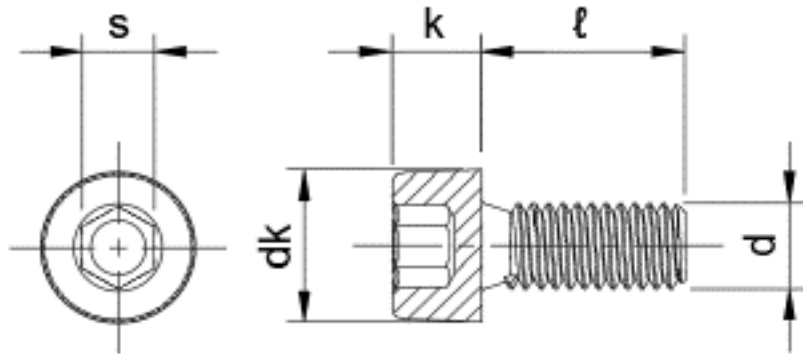

■ RENY (ガラス繊維強化ポリアミドMXD6) ■

CB 六角穴付きボルト

Detail ※寸法はJIS規格に準ずる

ネジの呼び径 (M)	頭部の径 (dk)	頭部の高さ (k)	呼び長さ (L)	二面幅 (s)
M3	5.5	3	6, 8, 10	2.5
M4	7	4	8, 10, 12, 15	3
M5	8.5	5	10, 12, 15, 20	4
M6	10	6	10, 12, 15, 20	5

呼び径	L寸	商品コード
M3	6	RNCBBK3 * 6
	8	RNCBBK3 * 8
	10	RNCBBK3 * 10
M4	8	RNCBBK4 * 8
	10	RNCBBK4 * 10
	12	RNCBBK4 * 12
	15	RNCBBK4 * 15
M5	10	RNCBBK5 * 10
	12	RNCBBK5 * 12
	15	RNCBBK5 * 15
	20	RNCBBK5 * 20
M6	10	RNCBBK6 * 10
	12	RNCBBK6 * 12
	15	RNCBBK6 * 15
	20	RNCBBK6 * 20