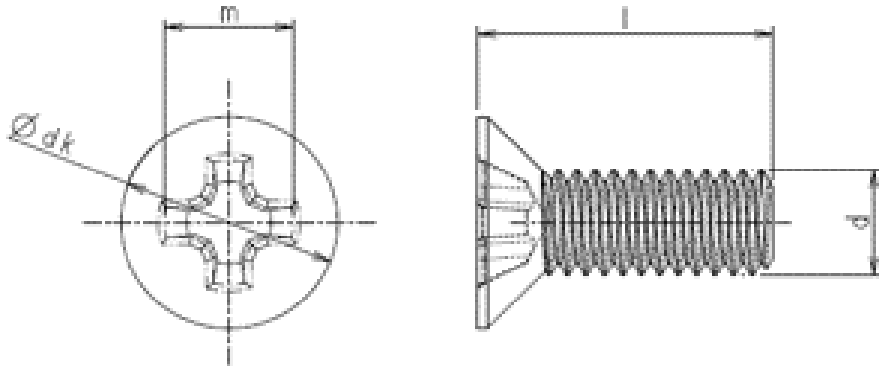

■ RENY (ガラス繊維強化ポリアミドMXD6) ■

20251201

十字穴付き皿小ねじ

Detail ※寸法はJIS規格に準ずる

ネジの呼び径 (d)	ピッチ	頭部の径 (dk)	(m)
M3	0.5	6.0	3.6
M4	0.7	8.0	4.5

呼び径	L寸	商品コード
M3	6	RNFH3*6
	8	RNFH3*8
	10	RNFH3*10
	12	RNFH3*12
	15	RNFH3*15
	16	RNFH3*16
M4	10	RNFH4*10