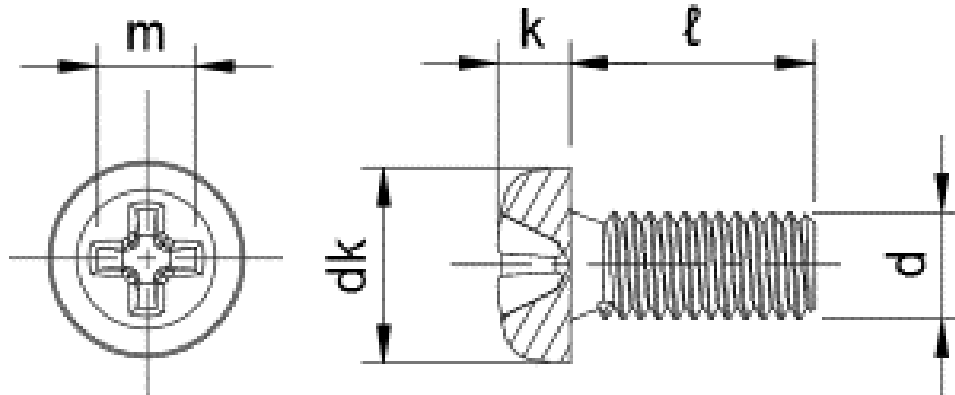

■ RENY (ガラス繊維強化ポリアミドMXD6) ■

20251201

十字穴付きなべ小ねじ

Detail ※寸法はJIS規格に準ずる

ネジの呼び径 (d)	ピッチ	頭部の径 (dk)	頭部の高さ (k)	(m)
M2.6	0.45	4.5	1.7	2.6
M3	0.5	5.5	2.0	3.6
M4	0.7	7.0	1.6	4.2
M5	0.8	9.0	3.3	4.9
M6	1.0	10.5	3.9	6.3

呼び径	L寸	商品コード
M2.6	5	RNPH2.6*5
	10	RNPH2.6*10
M3	5	RNPH3*5
	6	RNPH3*6
	8	RNPH3*8
	10	RNPH3*10
	15	RNPH3*15
	16	RNPHM3*16
	20	RNPH3*20
	25	RNPH3*25
M4	8	RNPH4*8
	10	RNPH4*10
	12	RNPH4*12
	15	RNPH4*15
	20	RNPH4*20
	25	RNPH4*25
	*30	RNPH4*30
M5	10	RNPH5*10
	12	RNPH5*12
	15	RNPH5*15
	20	RNPH5*20
	25	RNPH5*20
	*30	RNPH5*30
M6	10	RNPH6*10
	12	RNPH6*12
	15	RNPH6*15
	20	RNPH6*20
	25	RNPH6*25
	*30	RNPH6*30