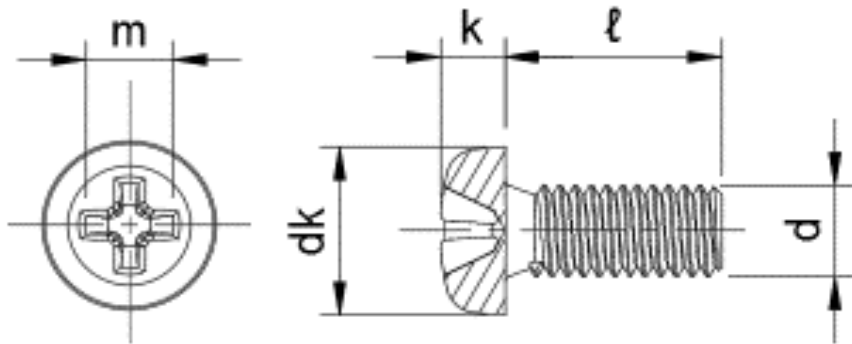

## ■ RENY (ガラス繊維強化ポリアミドMXD6) ■

PH 十字穴付きなべ小ねじ

Detail ※寸法はJIS規格に準ずる

ネジの呼び径 (M)	頭部の径 (dk)	頭部の高さ (k)	呼び長さ (L)	(m)
M2.6	4.5	1.7	5	2.6
M3	5.5	2	6, 8, 10	3.6
M4	7	2.6	8, 10, 12, 15	4.2
M5	9	3.3	10, 12, 15, 20	4.9
M6	10.5	3.9	10, 12, 15, 20	6.3

呼び径	L寸	商品コード
M2.6	5	RNPH2.6*5
M3	6	RNPH3*6
	8	RNPH3*8
	10	RNPH3*10
M4	8	RNPH4*8
	10	REPH4*10
	12	RNPH4*12
	15	RNPH4*15
M5	10	RNPH5*10
	12	RNPH5*12
	15	RNPH5*15
	20	RNPH5*20
M6	10	RNPH6*10
	12	RNPH6*12
	15	RNPH6*15
	20	RNPH6*20